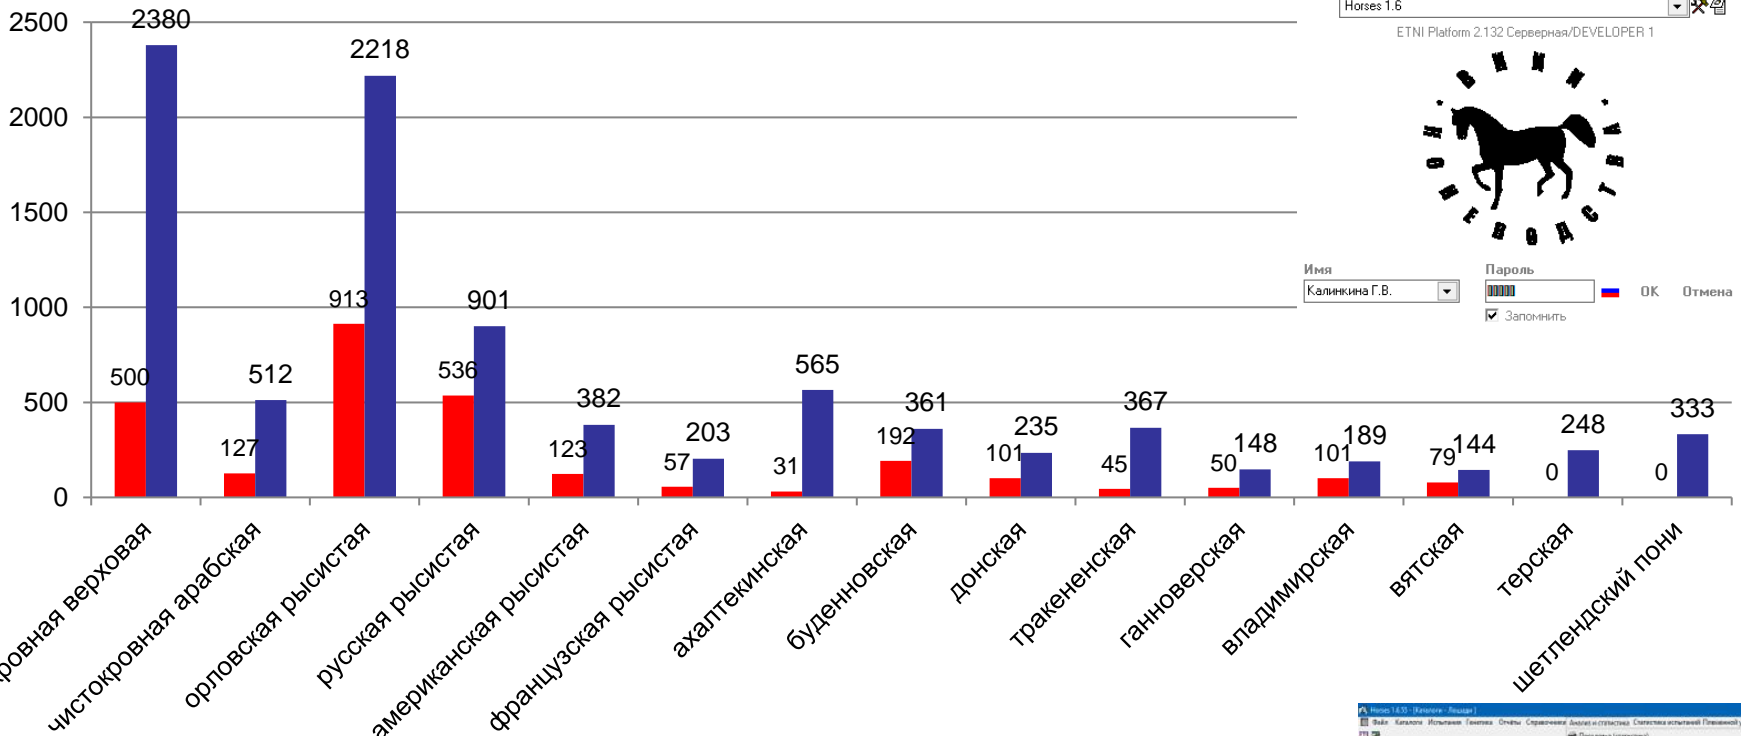

Система централизованного племенного учета ФГБНУ «ВНИИ коневодства»

Horses 1.6.55

Horses 1.6 ETNI Platform 2.132 Северная/DEVELOPER 1