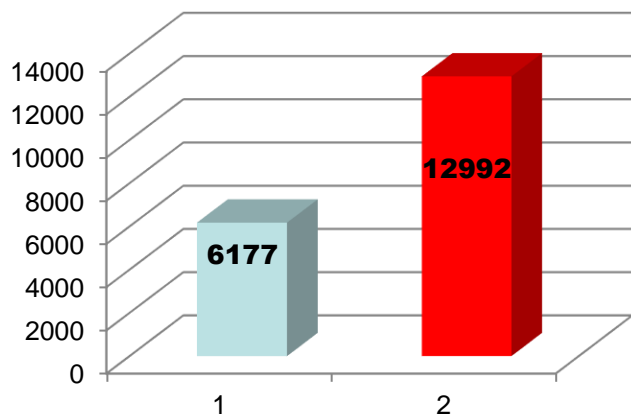

в сравнении с 2010 годом

67 конных заводов	66
126 племенных репродукторов	120
6 генофондных хозяйств	14
1 заводскую конюшню	24
с наличием 32900 голов маток*	

(5,4* процента от всего поголовья кобыл)

***без учёта сведений базы данных ФГБНУ «ВНИИ коневодства»**

Доля племенного поголовья:
в молочном скотоводстве более 31 %
в мясном скотоводстве – 17,5 %
в свиноводстве - 8,7 %

Доля племенных маток по регионам, %

Из 89 регионов Российской Федерации лошадей не содержат только в одном. В Госплемрегистре представлено 48 регионов (54 процента)

Динамика и структура племенного поголовья

Сравнение количества маток и субъектов племенного дела, занимающихся разведением лошадей 20 пород в централизованном племенном учете и Госплемрегистре

Мониторинг рынка племенных лошадей (заводских пород):