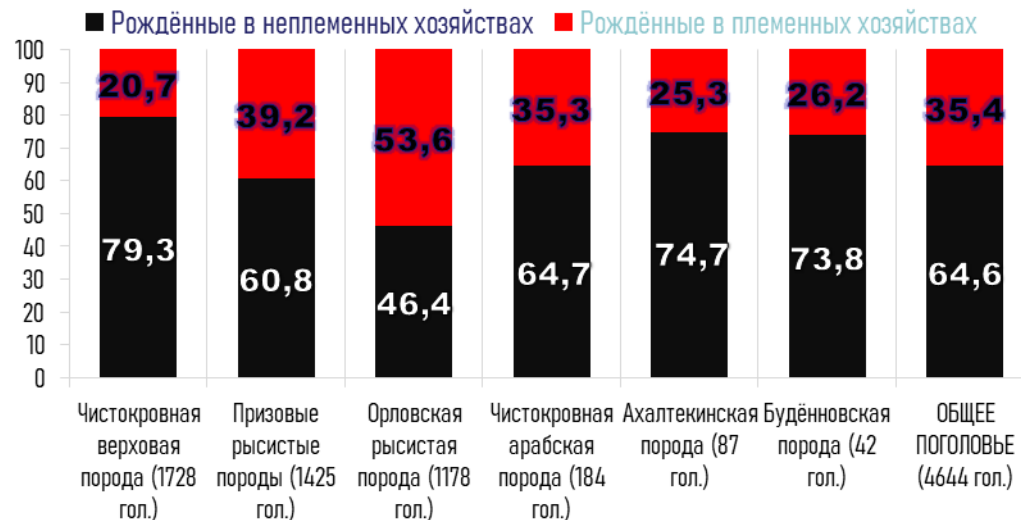

Доля племенного поголовья:
в молочном скотоводстве более 31 %
в мясном скотоводстве – 17,5 %
в свиноводстве - 8,7 %

Доля племенных маток по регионам, %

Из 89 регионов Российской Федерации лошадей не содержат только в одном. В Госплемрегистре представлено 48 регионов (54 процента)

Динамика и структура племенного поголовья

Сравнение количества маток и субъектов племенного дела, занимающихся разведением лошадей 20 пород в централизованном племенном учете и Госплемрегистре

Мониторинг рынка племенных лошадей (заводских пород):

В **2021** году в БД ВНИИ коневодства зарегистрировано **4173** смены владельца

Доля рожденных в племпредприятиях лошадей на испытаниях, % (2020)

Доля производящего состава орловской рысистой породы в племпредприятиях, %