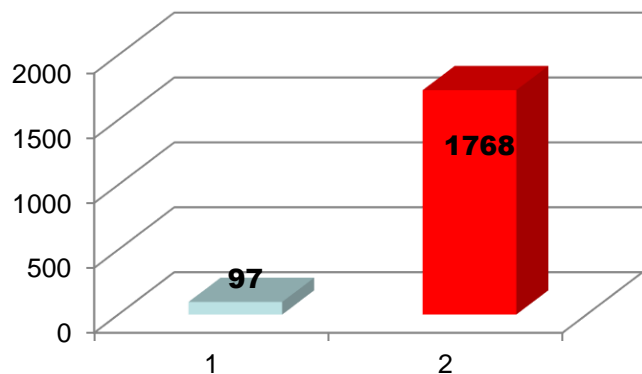

Доля племенного поголовья:
в молочном скотоводстве более 31 %
в мясном скотоводстве – 17,5 %
в свиноводстве - 8,7 %

Доля племенных маток по регионам, %

Из 89 регионов Российской Федерации лошадей не содержат только в одном. В Госплемрегистре представлено 48 регионов (54 процента)

Динамика и структура племенного поголовья

Сравнение количества маток и субъектов племенного дела, занимающихся разведением лошадей 20 пород в централизованном племенном учете и Госплемрегистре

Мониторинг рынка племенных лошадей (заводских пород):

В **2021** году в БД ВНИИ коневодства зарегистрировано **4173** смены владельца

Доля рожденных в племпредприятиях лошадей на испытаниях, % (2020)

Доля производящего состава орловской рысистой породы в племпредприятиях, %