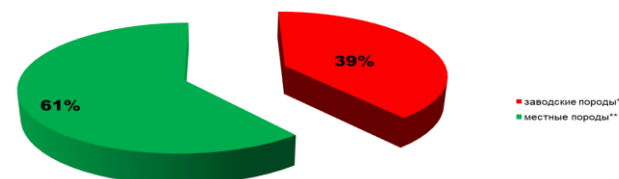

Племенная база коневодства в 2022 году

В Государственном реестре селекционных достижений – 45 пород и 5 внутривидовых типов лошадей

Государственный племенной регистр включает 200 племенных хозяйств по разведению 32 пород лошадей:

в сравнении с 2010 годом

67 конных заводов	66
126 племенных репродукторов	120
6 генофондных хозяйств	14
1 заводскую конюшню	24
с наличием 32900 голов маток*	

(5,4* процента от всего поголовья кобыл)

*без учёта сведений базы данных ФГБНУ «ВНИИ коневодства»

Доля племенного поголовья:
в молочном скотоводстве более 31 %
в мясном скотоводстве – 17,5 %
в свиноводстве - 8,7 %