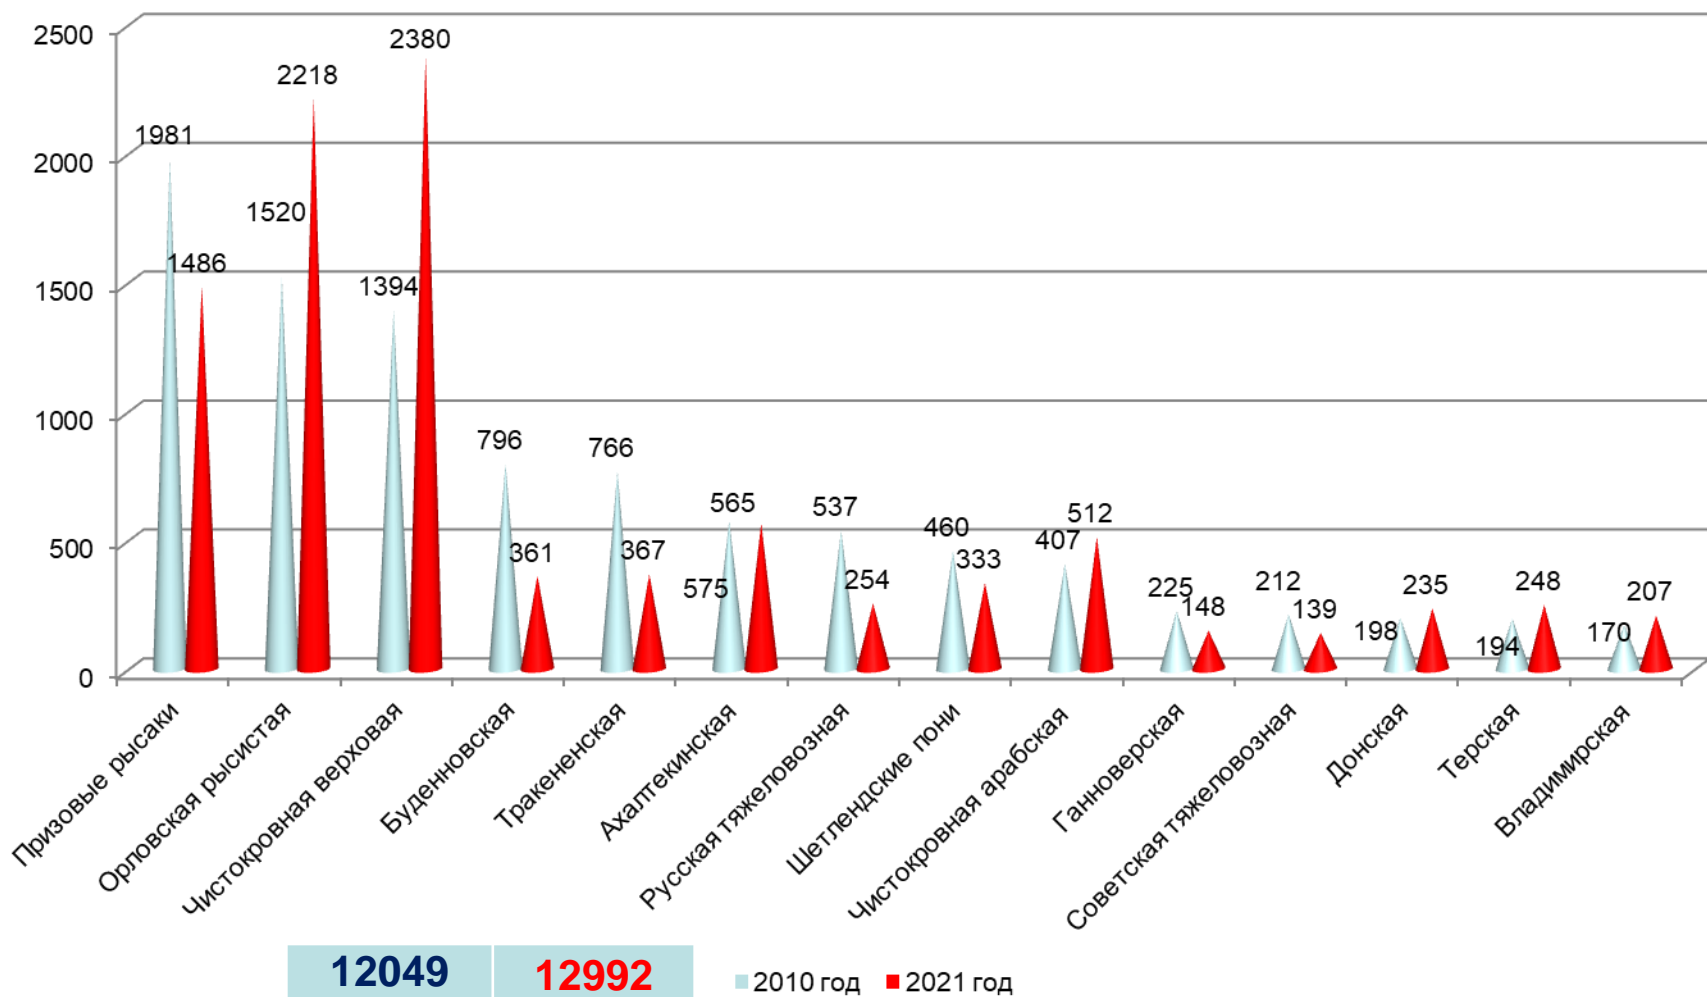

в сравнении с 2010 годом

67 конных заводов	66
126 племенных репродукторов	120
6 генофондных хозяйств	14
1 заводскую конюшню	24
с наличием 32900 голов маток*	

(5,4* процента от всего поголовья кобыл)

***без учёта сведений базы данных ФГБНУ «ВНИИ коневодства»**

Доля племенного поголовья:
в молочном скотоводстве более 31 %
в мясном скотоводстве – 17,5 %
в свиноводстве - 8,7 %

Доля племенных маток по регионам, %

Из 89 регионов Российской Федерации лошадей не содержат только в одном. В Госплемрегистре представлено 48 регионов (54 процента)

Динамика и структура племенного поголовья

Сравнение количества маток и субъектов племенного дела, занимающихся разведением лошадей 20 пород в централизованном племенном учете и Госплемрегистре

Мониторинг рынка племенных лошадей (заводских пород):