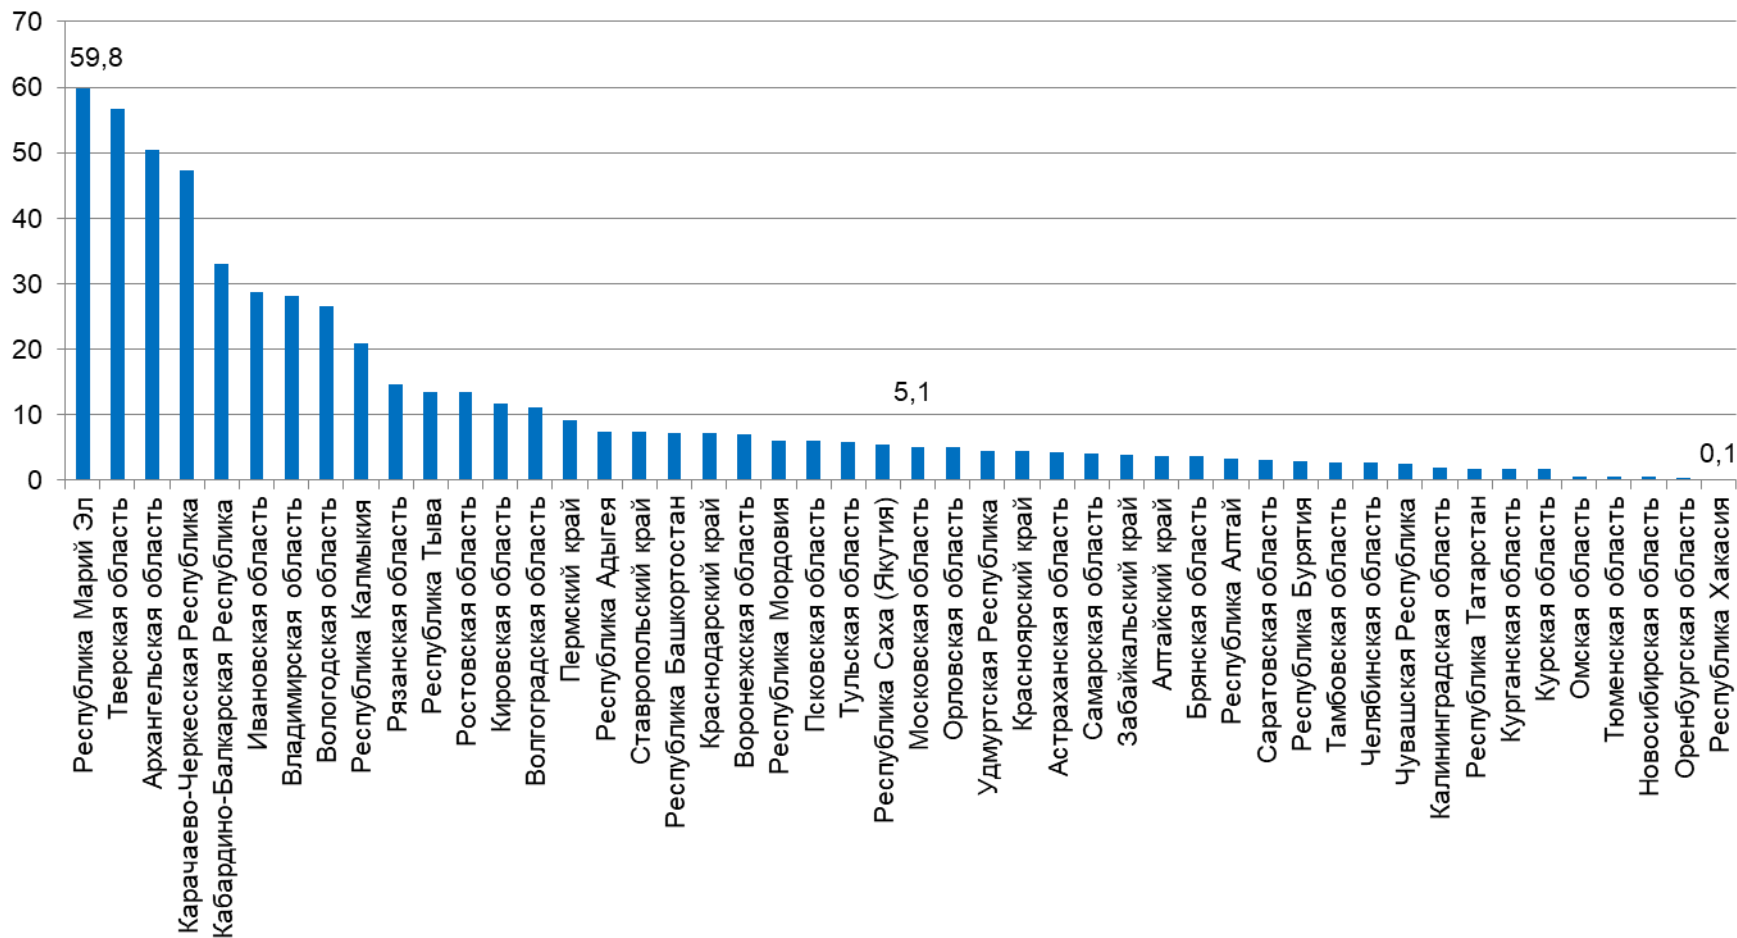

Племенная база коневодства в 2022 году

В Государственном реестре селекционных достижений – 45 пород и 5 внутривидовых типов лошадей

Государственный племенной регистр включает 200 племенных хозяйств по разведению 32 пород лошадей:

в сравнении с 2010 годом

67 конных заводов	66
126 племенных репродукторов	120
6 генофондных хозяйств	14
1 заводскую конюшню	24
с наличием 32900 голов маток*	

(5,4* процента от всего поголовья кобыл)

***без учёта сведений базы данных ФГБНУ «ВНИИ коневодства»**

Доля племенного поголовья:
в молочном скотоводстве более 31 %
в мясном скотоводстве – 17,5 %
в свиноводстве - 8,7 %

Доля племенных маток по регионам, %

Из 89 регионов Российской Федерации лошадей не содержат только в одном. В Госплемрегистре представлено 48 регионов (54 процента)